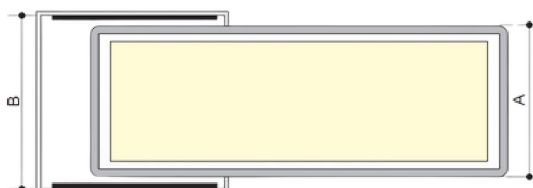

SPECYFIKACJE

- 13 listew drewnianych
- Listwy zamocowane za pomocą sprężyn do ramy
- Długość spania możliwa do ok. 183 cm
- Ergonomiczne dopasowanie się listew do kształtów ciała
- Nóżki z tworzywa sztucznego
- Wykończenie lakierem proszkowym
- Zalecany materac o grubości do 6 cm, preferowana pianka

MODELE

- Meralatte M6 - 90
- Meralatte M6 - 120
- Meralatte M6 - 130
- Meralatte M6 - 140

MATERACE - M6

- Empress 60 N

FILM
INSTRUKTAŻOWY

RYSUNEK TECHNICZNY

WYMIARY

MERALATTE	WYMIAR - A	WYMIAR - B
90	83	102
120	113	132
130	123	142
140	133	152