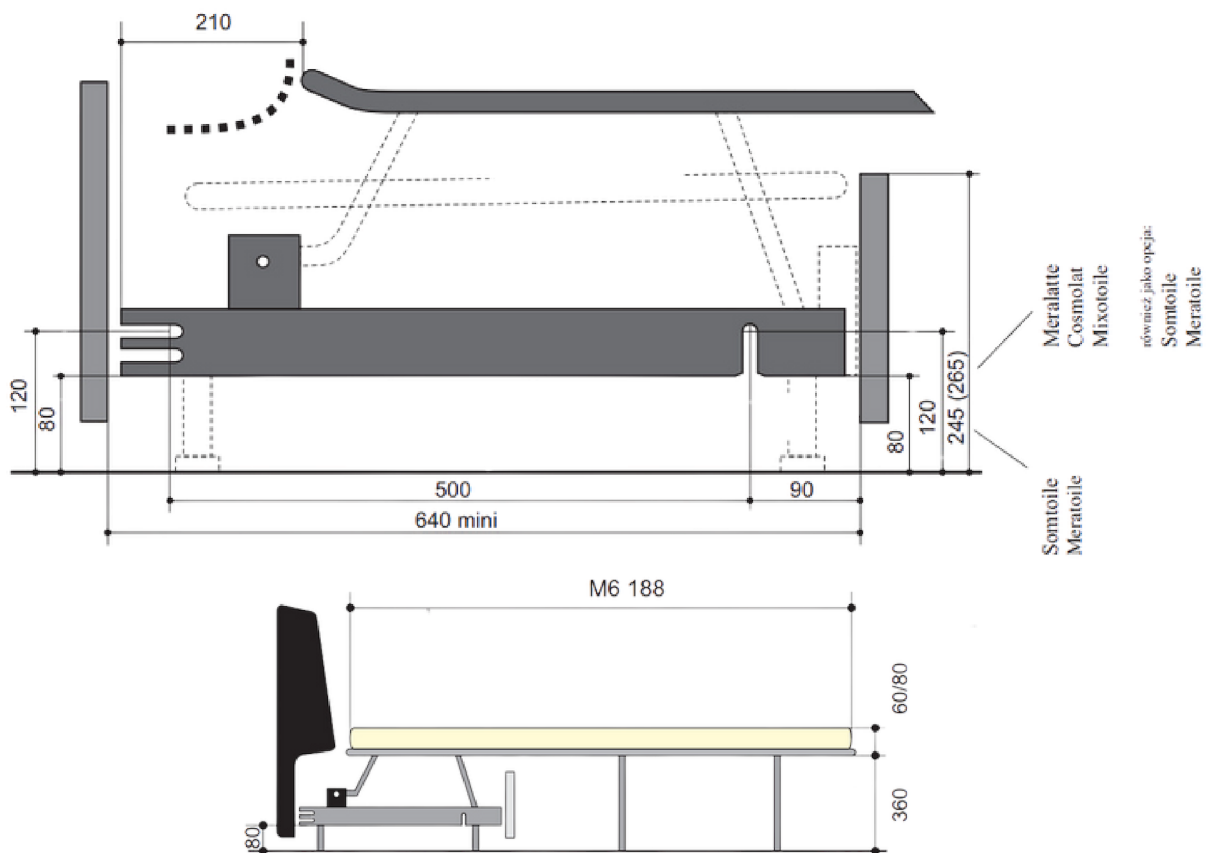

MERALATTE M6

Stelaż Meralatte M6 to wyrafinowane i jednocześnie proste rozwiązanie, wyróżniające się 13 listwami drewnianymi, sprężynowo zamocowanymi do ramy. Dzięki temu ergonomicznemu dopasowaniu do kształtów ciała, metalowym podkładkom oraz wykończeniu lakierem proszkowym, stelaż nie tylko prezentuje elegancki design, ale także gwarantuje wyjątkowy komfort podczas snu. Zalecany materac o grubości do 6 cm, zwłaszcza z pianką, dopełnia doskonałość tego rozwiązania.

SPECYFIKACJE

- 13 listew drewnianych
- Listwy zamocowane za pomocą sprężyn do ramy
- Długość spania możliwa do ok. 183 cm
- Ergonomiczne dopasowanie się listew do kształtów ciała
- Nóżki z tworzywa sztucznego
- Wykończenie lakierem proszkowym
- Zalecany materac o grubości do 6 cm, preferowana pianka

MODELE

- Meralatte M6 - 90
- Meralatte M6 - 120
- Meralatte M6 - 130
- Meralatte M6 - 140

MATERACE - M6

- Empress 60 N

FILM
INSTRUKTAŻOWY

RYSUNEK TECHNICZNY

WYMIARY

MERALATTE	WYMIAR - A	WYMIAR - B
90	83	102
120	113	132
130	123	142
140	133	152

DODATKI

Rączka/uchwyt

Nóżki*

Zaślepki*

Dystanse*

Noga podporowa

* Wliczone w cenę stelaża