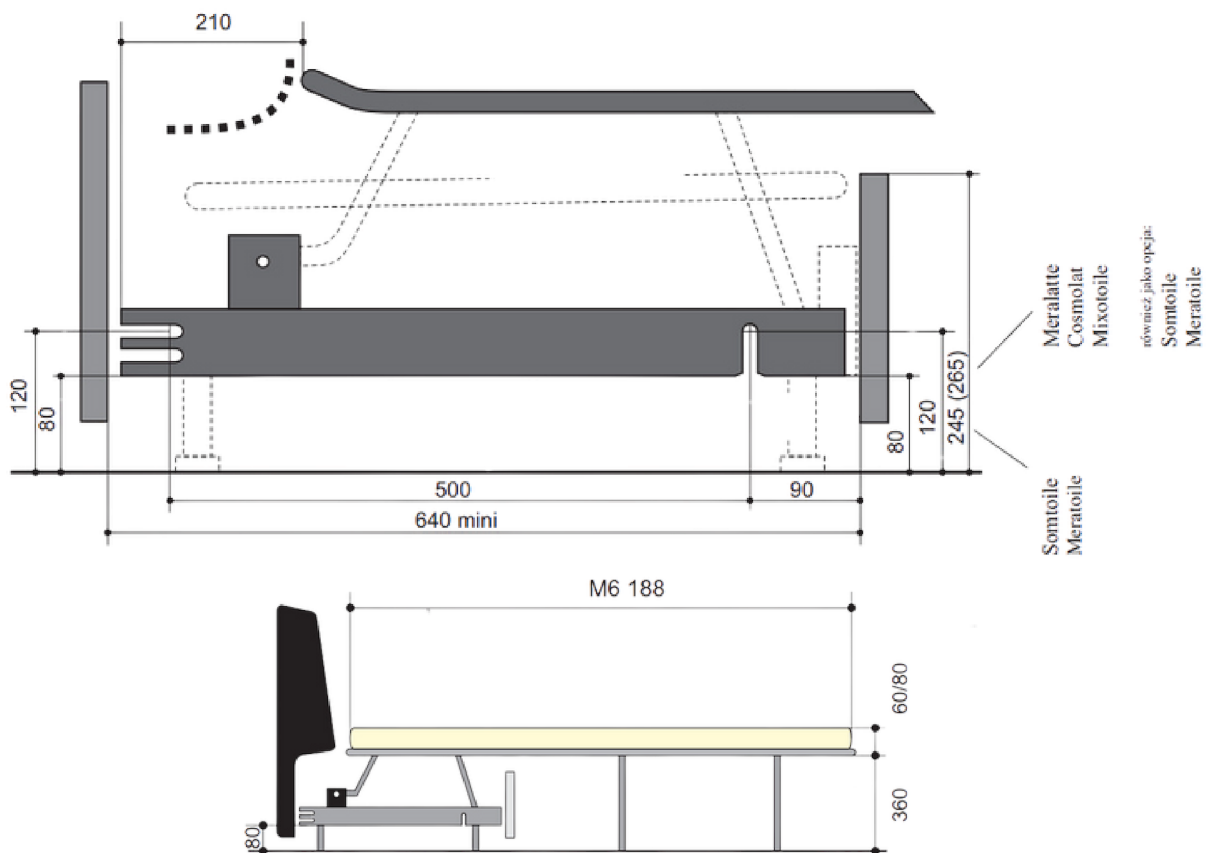

# MERATOILE M6

Stelaż Meratoile M6 to eleganckie rozwiązanie, wyróżniające się 4 drewnianymi listwami, które są sprężynowo zamocowane do ramy. To innowacyjne podejście nie tylko gwarantuje solidne wsparcie, ale także elastyczność płótna polipropylenowego, dostosowując się ergonomicznie do kształtów ciała. Metalowe podkładki, wykończenie lakierem proszkowym oraz zalecany materac o grubości do 6 cm, z preferencją dla pianki, podkreślają zarówno funkcjonalność, jak i designerski charakter tego stelaża.

## SPECYFIKACJE

- 4 listwy drewniane
- Listwy zamocowane za pomocą sprężyn do ramy
- Długość spania możliwa do ok. 183 cm
- Płótno polipropylenowe
- Ergonomiczne dopasowanie się listew do kształtów ciała
- Nóżki z tworzywa sztucznego
- Wykończenie lakierem proszkowym
- Zalecany materac o grubości do 6 cm, preferowana pianka

## MATERACE - M6

- Empress 60 N

FILM  
INSTRUKTAŻOWY

RYSUNEK TECHNICZNY

WYMIARY

| MERATOILE | WYMIAR - A | WYMIAR - B |
|-----------|------------|------------|
| 90        | 83         | 102        |
| 120       | 113        | 132        |
| 130       | 123        | 142        |
| 140       | 133        | 152        |
| 150       | 143        | 162        |
| 160       | 153        | 172        |

DODATKI

Rączka/uchwyt

Nóżki\*

Zaślepki\*

Dystanse\*

Noga podporowa

\* Wliczone w cenę stelaża