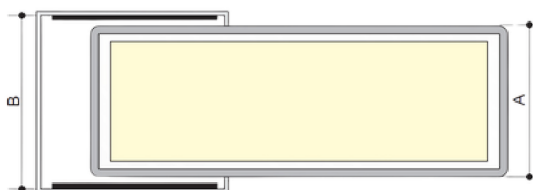

## MATERACE - M6

- Empress 60 N

FILM  
INSTRUKTAŻOWY

RYSUNEK TECHNICZNY

WYMIARY

| MERATOILE | WYMIAR - A | WYMIAR - B |
|-----------|------------|------------|
| 90        | 83         | 102        |
| 120       | 113        | 132        |
| 130       | 123        | 142        |
| 140       | 133        | 152        |
| 150       | 143        | 162        |
| 160       | 153        | 172        |