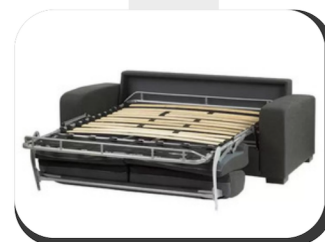

# NOVA 14

Stelaż Nova 14M to funkcjonalne i eleganckie rozwiązanie z kategorii Roll-Out. Dostępny z 11 listwami drewnianymi lub siatką metalową. Dzięki specjalnej konstrukcji, podczas otwierania stelaża, nie ma potrzeby zdejmowania poduszek. Z wysokością oparcia 570 mm, pasami polipropylenowymi i ramą o przekroju fi 30 mm, stelaż ten gwarantuje wygodny sen. Wyposażony w ślizgacze umożliwiające demontaż tapicerki, podkładki z tworzywa sztucznego i wykończenie lakierem proszkowym. Stanowi doskonałe połączenie trwałości, funkcjonalności i estetyki. Zalecane materace o grubości do 14 cm uzupełniają kompleksowość tego stelaża.

## SPECYFIKACJE

- Wersja dostępna na listwach lub siatce metalowej
- 11 listew drewnianych
- Wysokość oparcia 570 mm
- Brak konieczności zdejmowania poduszek podczas otwierania
- Pasy polipropylenowe
- Stelaż wykonany z rury fi 30 mm
- Ślizgacze umożliwiające demontaż tapicerki
- Nóżki z tworzywa sztucznego
- Wykończenie lakierem proszkowym
- Zalecany materac o grubości do 14 cm