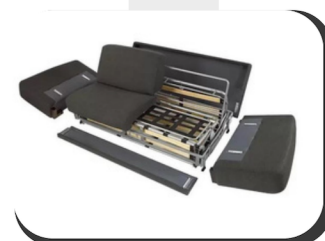

# NOVA 14

Stelaż Nova 14M to funkcjonalne i eleganckie rozwiązanie z kategorii Roll-Out. Dostępny z 11 listwami drewnianymi lub siatką metalową. Dzięki specjalnej konstrukcji, podczas otwierania stelaża, nie ma potrzeby zdejmowania poduszek. Z wysokością oparcia 570 mm, pasami polipropylenowymi i ramą o przekroju fi 30 mm, stelaż ten gwarantuje wygodny sen. Wyposażony w ślizgacze umożliwiające demontaż tapicerki, podkładki z tworzywa sztucznego i wykończenie lakierem proszkowym. Stanowi doskonałe połączenie trwałości, funkcjonalności i estetyki. Zalecane materace o grubości do 14 cm uzupełniają kompleksowość tego stelaża.

Dostępna wersja na listwach

Dostępna wersja na siatce

Ślizgacze w zestawie

## SPECYFIKACJE

- Wersja dostępna na listwach lub siatce metalowej
- 11 listew drewnianych
- Wysokość oparcia 570 mm
- Brak konieczności zdejmowania poduszek podczas otwierania
- Pasy polipropylenowe
- Stelaż wykonany z rury fi 30 mm
- Ślizgacze umożliwiające demontaż tapicerki
- Nóżki z tworzywa sztucznego
- Wykończenie lakierem proszkowym
- Zalecany materac o grubości do 14 cm