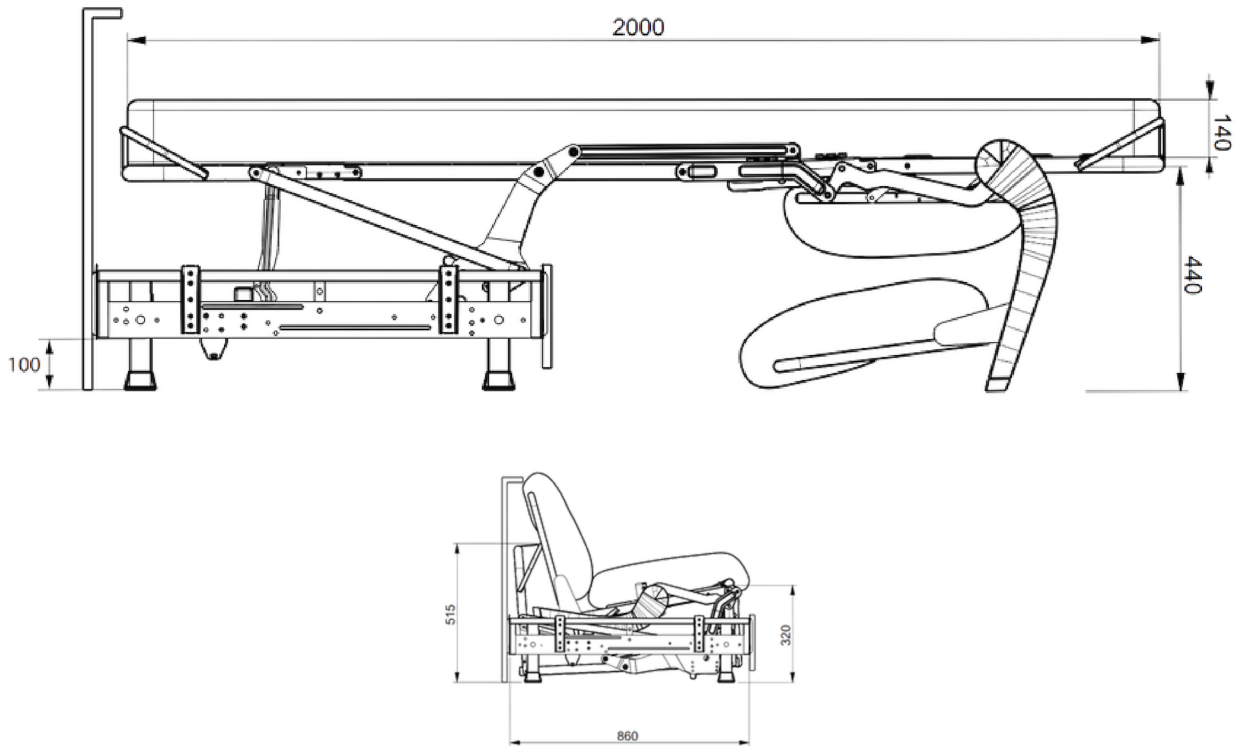

## SPECYFIKACJE

- Wersja dostępna na listwach lub siatce metalowej
- 11 listew drewnianych
- Wysokość oparcia 570 mm
- Brak konieczności zdejmowania poduszek podczas otwierania
- Pasy polipropylenowe
- Stelaż wykonany z rury fi 30 mm
- Ślizgacze umożliwiające demontaż tapicerki
- Nóżki z tworzywa sztucznego
- Wykończenie lakierem proszkowym
- Zalecany materac o grubości do 14 cm

## MATERACE - M14

- Empress 200 N
- Empress 200 HR
- SilverLine 200 HR
- Galactica 300 HR
- Galactica 300 Visco
- Ignifugo

FILM  
INSTRUKTAŻOWY

RYSUNEK TECHNICZNY

WYMIARY

NOVA 14M	WYMIAR - A	WYMIAR - B
102/80	83	102
142/120	123	142
162/140	143	162
182/160	163	182
202/180	183	202

DODATKI

Zaślepki\*

\* Wliczone w cenę stelaża