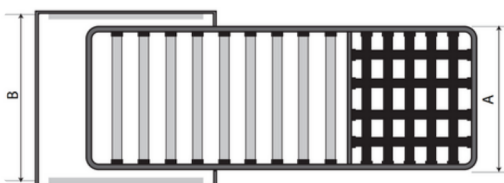

## SPECYFIKACJE

- Wersja dostępna na listwach lub siatce metalowej
- 11 listew drewnianych
- Wysokość oparcia 570 mm
- Brak konieczności zdejmowania poduszek podczas otwierania
- Pasy polipropylenowe
- Stelaż wykonany z rury fi 30 mm
- Ślizgacze umożliwiające demontaż tapicerki
- Nóżki z tworzywa sztucznego
- Wykończenie lakierem proszkowym
- Zalecany materac o grubości do 14 cm

## MATERACE - M14

- Empress 200 N
- Empress 200 HR
- SilverLine 200 HR
- Galactica 300 HR
- Galactica 300 Visco
- Ignifugo

FILM  
INSTRUKTAŻOWY

RYSUNEK TECHNICZNY

WYMIARY

NOVA 14M	WYMIAR - A	WYMIAR - B
102/80	83	102
142/120	123	142
162/140	143	162
182/160	163	182
202/180	183	202

DODATKI

Zaślepki\*

\* Wliczone w cenę stelaża