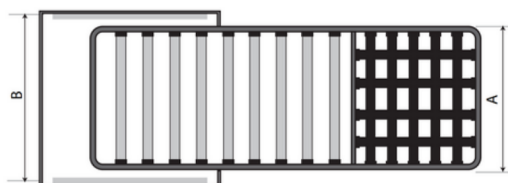

SEDALIFT M8

Stelaż do mebli tapicerowanych Sedalift M8 to elegancki design z solidną konstrukcją, oferujący wygodę spania do 215 cm, wyposażony w 10 listew drewnianych. Rama o wymiarach 30x20 mm, wykończona lakierem proszkowym i wyposażona w trwałe silikonowe kółka, dodaje meblowi zarówno nowoczesności, jak i praktyczności. Sedalift M8 to nie tylko doskonałe połączenie nowoczesnego designu i solidnej konstrukcji, ale również idealna platforma do stworzenia luksusowej strefy wypoczynku, gdzie zalecany materac o grubości do 8 cm zapewnia niezrównany relaks i regenerację.

SPECYFIKACJE

- 10 listew drewnianych
- Długość spania możliwa do 215 cm
- Rama o wymiarach 30x20 mm
- Silikonowe kółka
- Nóżki z tworzywa sztucznego
- Wykończenie lakierem proszkowym
- Zalecany materac o grubości do 8 cm, preferowana pianka

MODELE

- Sedalift M8 - 120
- Sedalift M8 - 140

MATERACE - M8

- Empress 60 N

FILM
INSTRUKTAŻOWY

RYSUNEK TECHNICZNY

WYMIARY

SEDALIFT M8	WYMIAR - A	WYMIAR - B
120	120	135,5
140	140	155,5

DODATKI

Nóżki*

* Wliczone w cenę stelaża