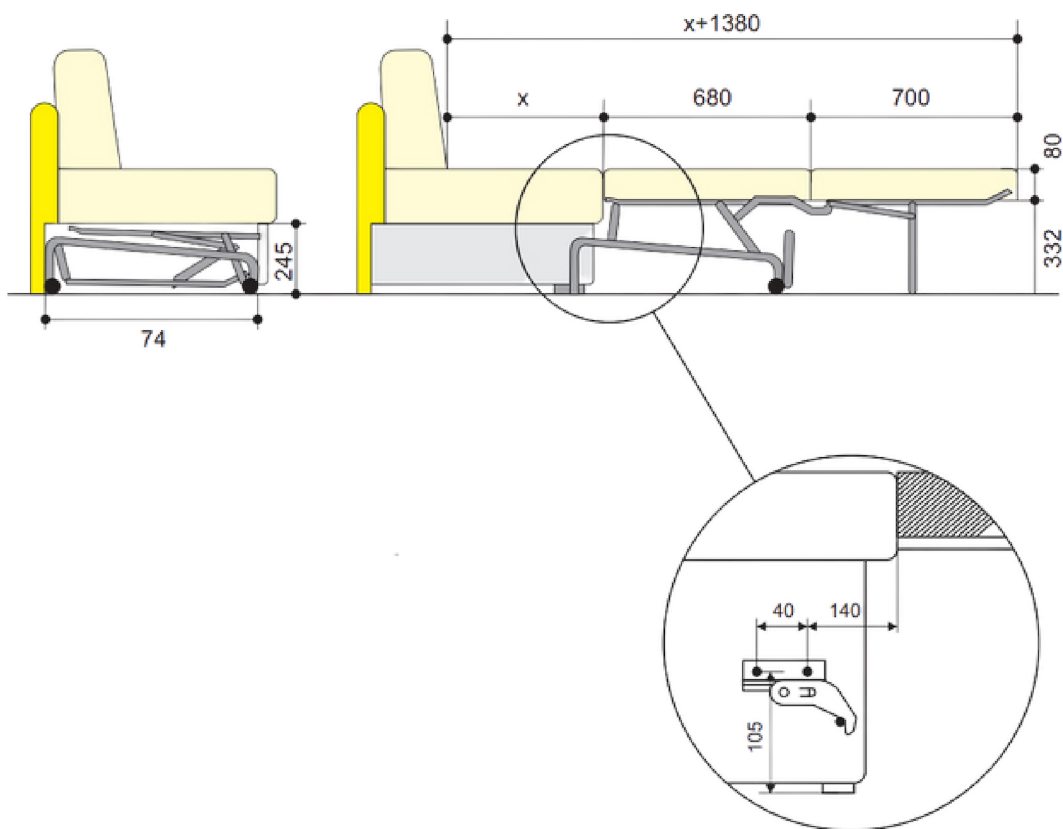

SEDALIFT M8

Stelaż do mebli tapicerowanych Sedalift M8 to elegancki design z solidną konstrukcją, oferujący wygodę spania do 215 cm, wyposażony w 10 listew drewnianych. Rama o wymiarach 30x20 mm, wykończona lakierem proszkowym i wyposażona w trwałe silikonowe kółka, dodaje meblowi zarówno nowoczesności, jak i praktyczności. Sedalift M8 to nie tylko doskonałe połączenie nowoczesnego designu i solidnej konstrukcji, ale również idealna platforma do stworzenia luksusowej strefy wypoczynku, gdzie zalecany materac o grubości do 8 cm zapewnia niezrównany relaks i regenerację.

SPECYFIKACJE

- 10 listew drewnianych
- Długość spania możliwa do 215 cm
- Rama o wymiarach 30x20 mm
- Silikonowe kółka
- Nóżki z tworzywa sztucznego
- Wykończenie lakierem proszkowym
- Zalecany materac o grubości do 8 cm, preferowana pianka

MODELE

- Sedalift M8 - 120
- Sedalift M8 - 140

MATERACE - M8

- Empress 60 N

FILM
INSTRUKTAŻOWY

RYSUNEK TECHNICZNY

WYMIARY

SEDALIFT M8	WYMIAR - A	WYMIAR - B
120	120	135,5
140	140	155,5