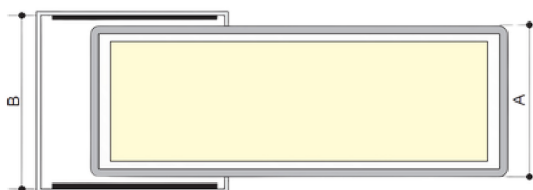

## MATERACE - M6

- Empress 60 N

FILM  
INSTRUKTAŻOWY

RYSUNEK TECHNICZNY

WYMIARY

SOMTOILE	WYMIAR - A	WYMIAR - B
90	83	102
120	113	132
130	123	142
140	133	152

DODATKI

Rączka/uchwyt