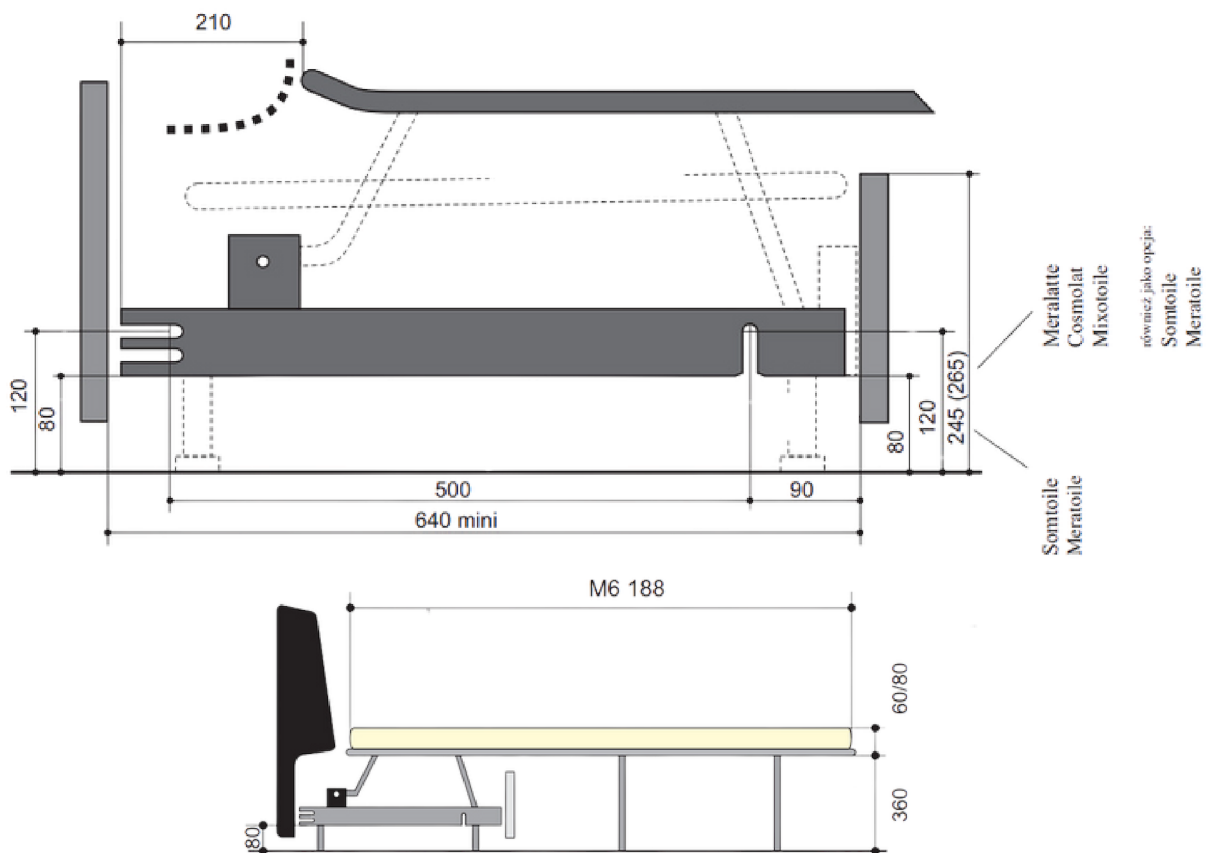

## SPECYFIKACJE

- Płótno polipropylenowe zamocowane za pomocą sprężyn do ramy
- Długość spania możliwa do ok. 183 cm
- Lekka konstrukcja
- Nóżki z tworzywa sztucznego
- Wykończenie lakierem proszkowym
- Zalecany materac o grubości do 6 cm, preferowana pianka

## MODELE

- Somtoile M6 - 90
- Somtoile M6 - 120
- Somtoile M6 - 130
- Somtoile M6 - 140

## MATERACE - M6

- Empress 60 N

FILM  
INSTRUKTAŻOWY

RYSUNEK TECHNICZNY

WYMIARY

SOMTOILE	WYMIAR - A	WYMIAR - B
90	83	102
120	113	132
130	123	142
140	133	152

DODATKI

Rączka/uchwyt

Nóżki\*

Zaślepki\*

Dystanse\*

Noga podporowa

\* Wliczone w cenę stelaża