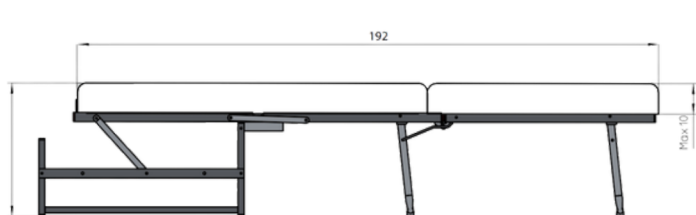

RIOS

Stelaż Rios to kompaktowy stelaż do spania, który charakteryzuje się małą kwadratową otomaną, łatwo rozkładaną dla wygodnego użytkowania. Zapewnia optymalny komfort snu dzięki podziałowi materaca na dwie części. Konstrukcja ramy łóżka wykonana z siatki spawanej gwarantuje dodatkową sztywność. Rios dostarczany jest złożony, umożliwiając klientowi samodzielny montaż, z matercem lub bez. Wykończenie lakierem proszkowym nadaje mu nowoczesny wygląd, a zalecany materac o grubości do 10 cm zapewnia kompleksowe wsparcie dla snu.

SPECYFIKACJE

- Mała kwadratowa otomana, łatwo rozkładana
- Dla optymalnego komfortu snu, materac jest podzielony na 2 części
- Rama łóżka wykonana z siatki spawanej dla dodatkowej sztywności
- Rios jest dostarczany w formie do samodzielnego montażu przez klienta, z matercem lub bez
- Wykończenie lakierem proszkowym
- Zalecany materac o grubości do 10 cm

MODELE

- Rios

MATERACE - M10

- Empress 60 N

FILM
INSTRUKTAŻOWY

RYSUNEK TECHNICZNY

WYMIARY

ZŁOŻONY

RIOS

WYSOKOŚĆ

SZEROKOŚĆ

DŁUGOŚĆ

34

78

35

ROZŁOŻONY