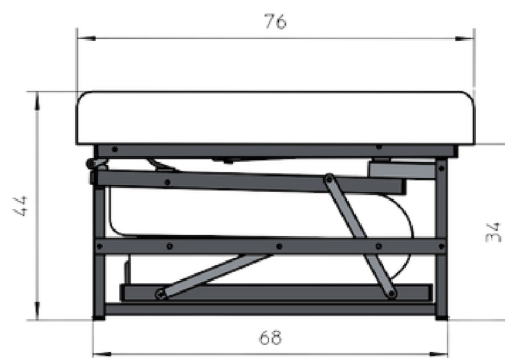

RYSUNEK TECHNICZNY

WYMIARY

ZŁOŻONY

RIOS

WYSOKOŚĆ

SZEROKOŚĆ

DŁUGOŚĆ

34

78

35

ROZŁOŻONY

WYSOKOŚĆ

SZEROKOŚĆ

DŁUGOŚĆ

34

78

192

DODATKI