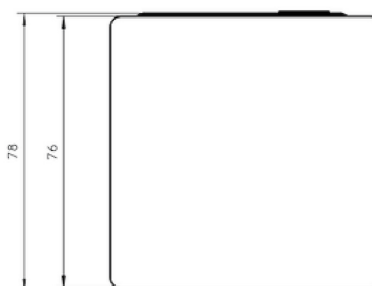

RIOS

Stelaż Rios to kompaktowy stelaż do spania, który charakteryzuje się małą kwadratową otomaną, łatwo rozkładaną dla wygodnego użytkowania. Zapewnia optymalny komfort snu dzięki podziałowi materaca na dwie części. Konstrukcja ramy łóżka wykonana z siatki spawanej gwarantuje dodatkową sztywność. Rios dostarczany jest złożony, umożliwiając klientowi samodzielny montaż, z matercem lub bez. Wykończenie lakierem proszkowym nadaje mu nowoczesny wygląd, a zalecany materac o grubości do 10 cm zapewnia kompleksowe wsparcie dla snu.

SPECYFIKACJE

- Mała kwadratowa otomana, łatwo rozkładana
- Dla optymalnego komfortu snu, materac jest podzielony na 2 części
- Rama łóżka wykonana z siatki spawanej dla dodatkowej sztywności
- Rios jest dostarczany w formie do samodzielnego montażu przez klienta, z matercem lub bez
- Wykończenie lakierem proszkowym
- Zalecany materac o grubości do 10 cm

MODELE

- Rios

MATERACE - M10

- Empress 60 N

FILM
INSTRUKTAŻOWY

RYSUNEK TECHNICZNY

WYMIARY

ZŁOŻONY

RIOS

WYSOKOŚĆ

SZEROKOŚĆ

DŁUGOŚĆ

34

78

35

ROZŁOŻONY