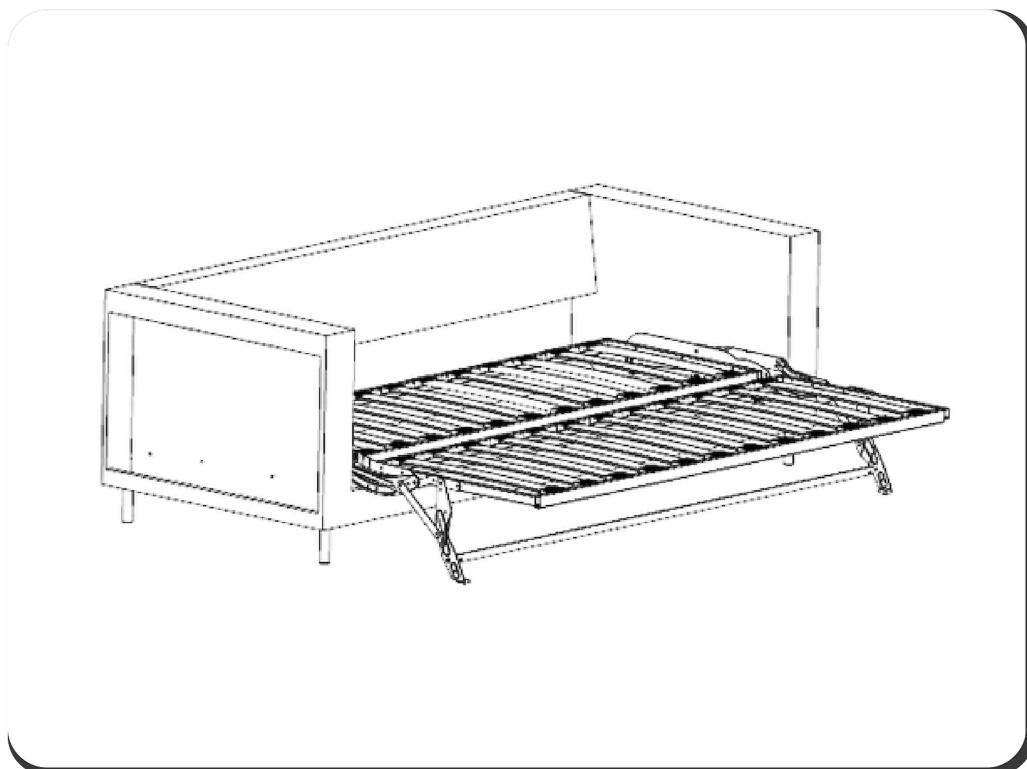

# BQ EZ

Nowoczesny mechanizm, zapewniający doskonały komfort siedzenia oraz równoległą szerokość spania z solidnym zabezpieczeniem przed przechyleniem. Model Zero Wall, o minimalnej odległości od ściany, stanowi doskonałą podstawę dla różnorodnych projektów meblowych, oferując idealne połączenie funkcjonalności, wygody i elegancji.

## SPECYFIKACJE

- Mechanizm ten oferuje idealny komfort siedzenia
- Równoległą szerokość spania z zabezpieczeniem przed przechyleniem.
- Model Zero Wall z minimalną odległością mebla od ściany
- Mechanizm jest świetną bazą dla różnego designu i funkcji jaką ma spełniać mebel