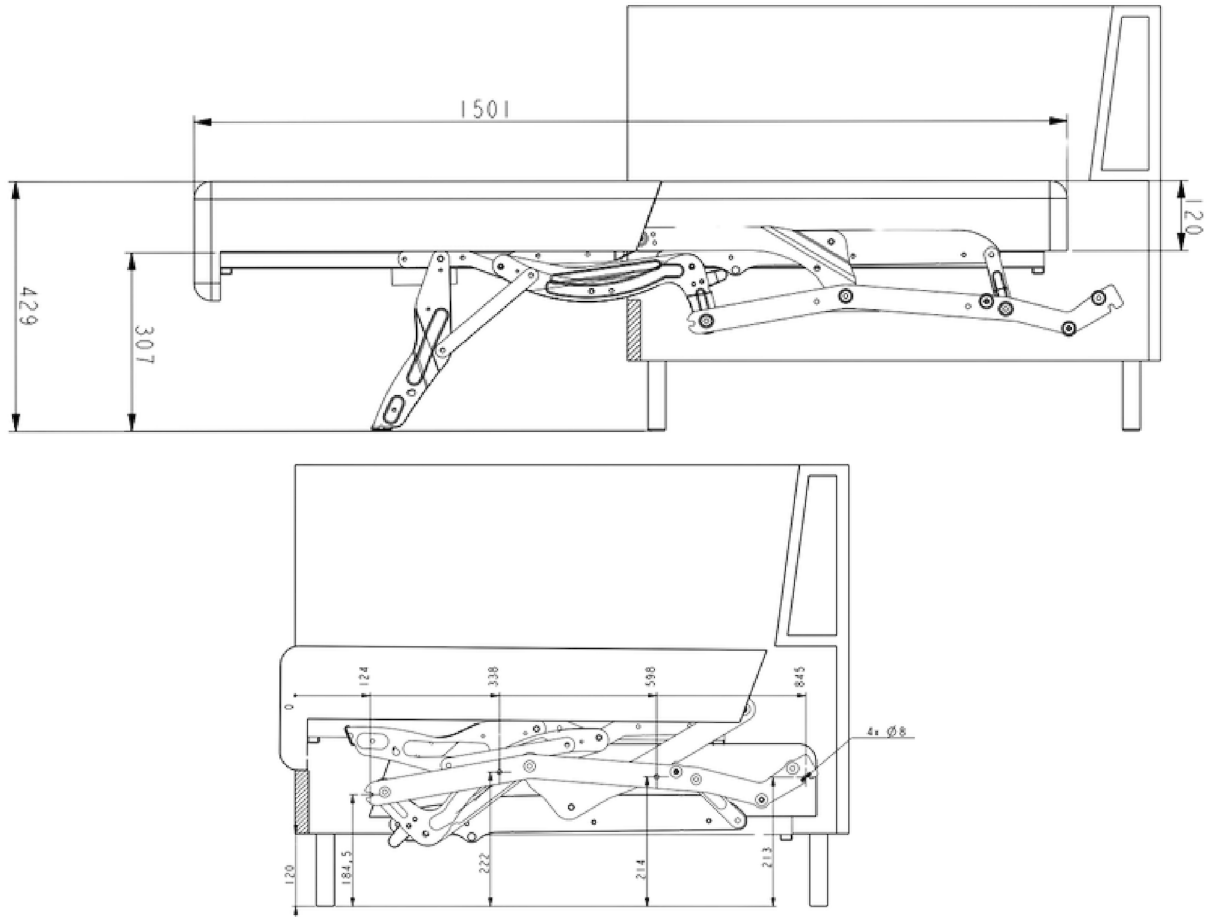

# BQ EZ

Nowoczesny mechanizm, zapewniający doskonały komfort siedzenia oraz równoległą szerokość spania z solidnym zabezpieczeniem przed przechyleniem. Model Zero Wall, o minimalnej odległości od ściany, stanowi doskonałą podstawę dla różnorodnych projektów meblowych, oferując idealne połączenie funkcjonalności, wygody i elegancji.

## SPECYFIKACJE

- Mechanizm ten oferuje idealny komfort siedzenia
- Równoległą szerokość spania z zabezpieczeniem przed przechyleniem.
- Model Zero Wall z minimalną odległością mebla od ściany
- Mechanizm jest świetną bazą dla różnego designu i funkcji jaką ma spełniać mebel

## MODELE

- BQ EZ

FILM  
INSTRUKTAŻOWY

RYSUNEK TECHNICZNY

WYMIARY

BQ EZ

WYMIAR - A

WYMIAR - B

200

188

197,5