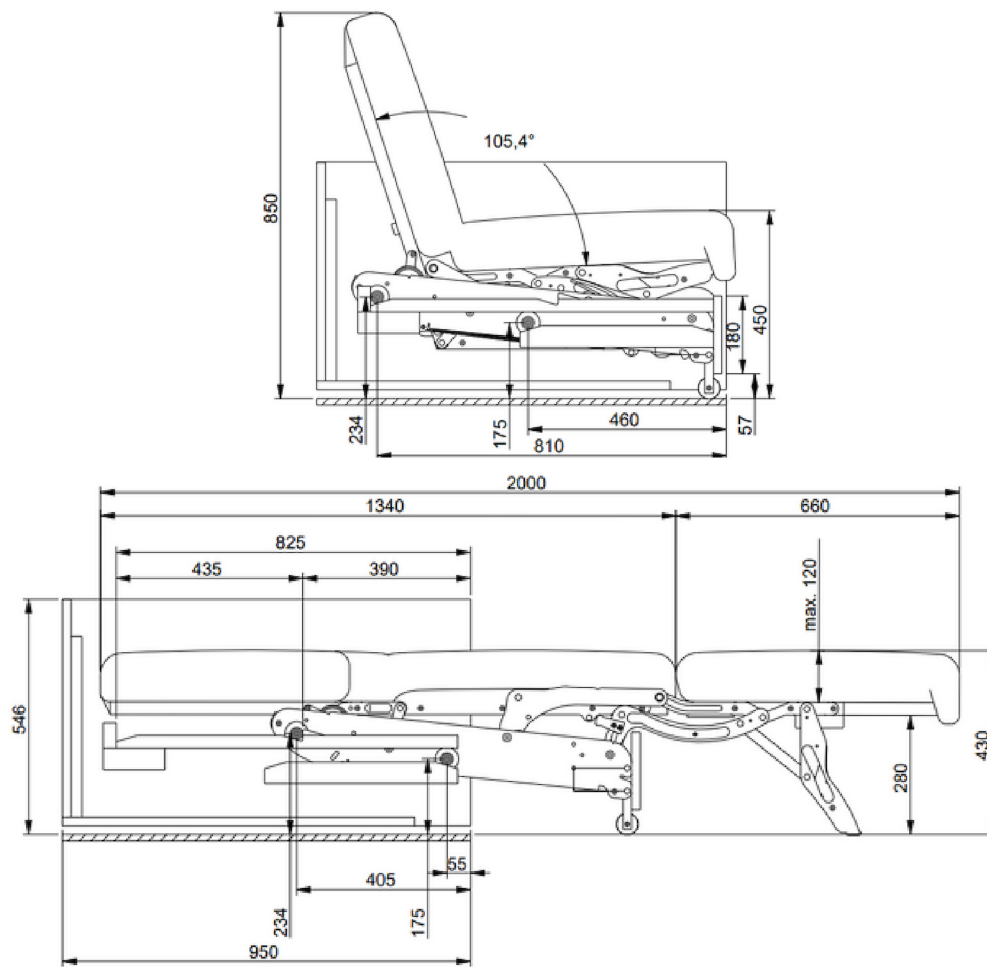

EAZYBED (ZERO WALL)

Innowacyjna funkcja rozkładania sofy jednym ruchem zapewnia wygodę i szybką obsługę. Mocowanie na płycie bocznej gwarantuje prześwit od podłogi do 8 cm. Mechanizm wysuwany umożliwia odsunięcie od ściany przed otwarciem, pozwalając pozostawić mebel przy ścianie. Gruba 12 cm pianka zapewnia doskonały komfort siedzenia i snu. Unikalne rozwiązanie z jedną ramą z tyłu nadaje sofie elegancki wygląd, jednocześnie zachowując charakter zwykłej sofy. To idealne połączenie innowacyjności, funkcjonalności i estetyki.

SPECYFIKACJE

- Innowacyjna funkcja rozkładania sofy jednym ruchem
- Mocowanie na płycie bocznej zapewnia prześwit od podłogi do 8 cm
- Wersja umożliwiające postawienie mebla przy ścianie, mechanizm wysuwa się przed opuszczeniem oparcia
- Grube, 12 cm poduszki dla dobrego siedzenia i komfortu spania
- Tylko jedna rama z tyłu pozwala uzyskać bardziej elegancki wygląd oraz nadaje wygląd zwykłej sofy

MODELE

- EAZYBED (ZERO WALL) - 95
- EAZYBED (ZERO WALL) - 135
- EAZYBED (ZERO WALL) - 155
- EAZYBED (ZERO WALL) - 170

FILM
INSTRUKTAŻOWY

RYSUNEK TECHNICZNY

WYMIARY

EAZYBED (0-WALL)	WYMIAR - A	WYMIAR - B	WYMIAR - C	WYMIAR - D
95	94,5	93	80	90,5
135	134,5	133	120	130,5
155	154,5	153	140	150,5
170	169,5	168	155	165,5