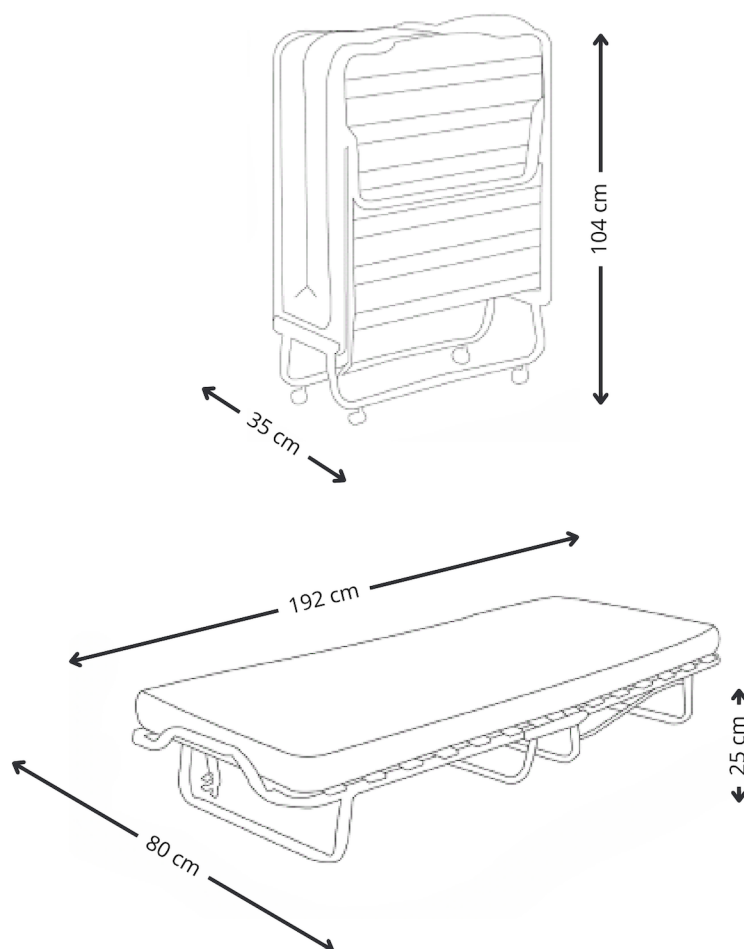

GIO

Luksusowe łóżko hotelowe, z solidnymi profilami 25x25 mm, 15 drewnianymi listwami wpuszczonymi w profil i praktycznymi detalami, takimi jak klamra spinająca, 4 obrotowe kółka oraz 4 ślizgi z tworzywa sztucznego, zapewniające wygodne przechowywanie i łatwe przemieszczanie. Opatentowany lakier proszkowy Premium nadaje mu elegancję i reprezentacyjny charakter, a solidny pokrowiec ułatwia przechowywanie i chroni materac przed zakurzeniem. Zalecany materac o grubości do 10 cm i wymiarach 180 x 79 cm sprawiają, że to doskonałe rozwiązanie dla wymagających klientów hotelowych, ceniących luksus, funkcjonalność, estetykę oraz tych którzy cenią komfortu snu swoich gości.

SPECYFIKACJE

- Stelaż wykonany z profili 25x25mm
- 15 listew drewnianych
- Klamra spinająca konstrukcję po złożeniu
- 4 obrotowe kółka z tworzywa sztucznego
- 4 ślizgi z tworzywa sztucznego
- Wykończenie opatentowanym lakierem proszkowym Premium
- Solidny pokrowiec do przechowywania
- Zalecany materac o grubości do 10 cm i wymiarach 180 x 79 cm

MODELE

- Gio

MATERACE - M10

- Empress 200 N
- Empress 200 HR
- SilverLine 200 HR

RYSUNEK TECHNICZNY

WYMIARY

ZŁOŻONY

GŁO

WYSOKOŚĆ

SZEROKOŚĆ

GŁĘBOKOŚĆ

104

80

35

ROZŁOŻONY

WYSOKOŚĆ