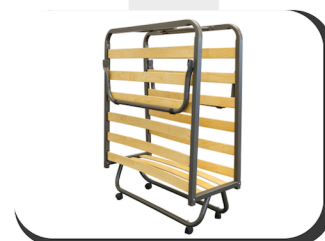

GIO

Luksusowe łóżko hotelowe, z solidnymi profilami 25x25 mm, 15 drewnianymi listwami wpuszczonymi w profil i praktycznymi detalami, takimi jak klamra spinająca, 4 obrotowe kółka oraz 4 ślizgi z tworzywa sztucznego, zapewniające wygodne przechowywanie i łatwe przemieszczanie. Opatentowany lakier proszkowy Premium nadaje mu elegancję i reprezentacyjny charakter, a solidny pokrowiec ułatwia przechowywanie i chroni materac przed zakurzeniem. Zalecany materac o grubości do 10 cm i wymiarach 180 x 79 cm sprawiają, że to doskonałe rozwiązanie dla wymagających klientów hotelowych, ceniących luksus, funkcjonalność, estetykę oraz tych którzy cenią komfortu snu swoich gości.

SPECYFIKACJE

- Stelaż wykonany z profili 25x25mm
- 15 listew drewnianych
- Klamra spinająca konstrukcję po złożeniu
- 4 obrotowe kółka z tworzywa sztucznego
- 4 ślizgi z tworzywa sztucznego
- Wykończenie opatentowanym lakierem proszkowym Premium
- Solidny pokrowiec do przechowywania
- Zalecany materac o grubości do 10 cm i wymiarach 180 x 79 cm

MODELE

- Gio

MATERACE - M10

- Empress 200 N
- Empress 200 HR
- SilverLine 200 HR

RYSUNEK TECHNICZNY

WYMIARY

ZŁOŻONY

GŁO