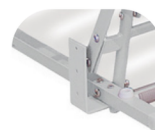

Uchwyty panelu przedniego

SPECYFIKACJE

- Wyjątkowo mocna, stabilna i opatentowana rama z profili 40x30 mm
- Zaokrąglone profile na rogach
- Drewniane listwy wpuszczone w profil ramy
- Solidny system chowanego łóżka spod ramy nośnej
- Stelaż umieszczony na kółkach niebrudzących i nierysujących podłogi
- Uchwyty na panel przedni w postaci 3 kątowników
- Powierzchnia spania podnoszona poprzez przechylenie części zagłówka
- Wykończenie lakierem proszkowym Premium

MODELE

- Letto